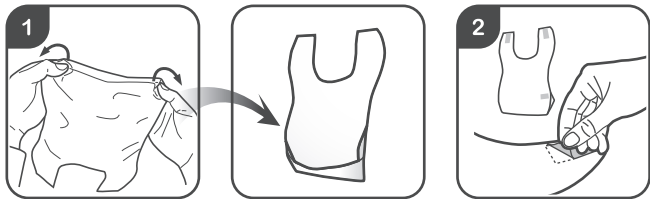

中文

Tomme Tippee即棄圍兜是為方便寶寶外出及在家中用膳而設計。即棄圍兜採用柔軟及吸水力強物料製成，能保護小寶寶衣服免被弄污。

使用方法

- 使用前先將背面的圍兜部份翻出（如圖1示），做成兜形。
- 撕開圍兜上兩邊肩位及近底部的膠貼，把圍兜貼在寶寶的衣服上。
- 除下圍兜時，請小心撕下膠貼，然後放入垃圾箱。

警告：

幼兒應在成人照顧下進食。

切勿將圍兜棄置於馬桶內或垃圾箱以外的地方。

切勿將膠貼直接貼在幼兒皮膚之上。